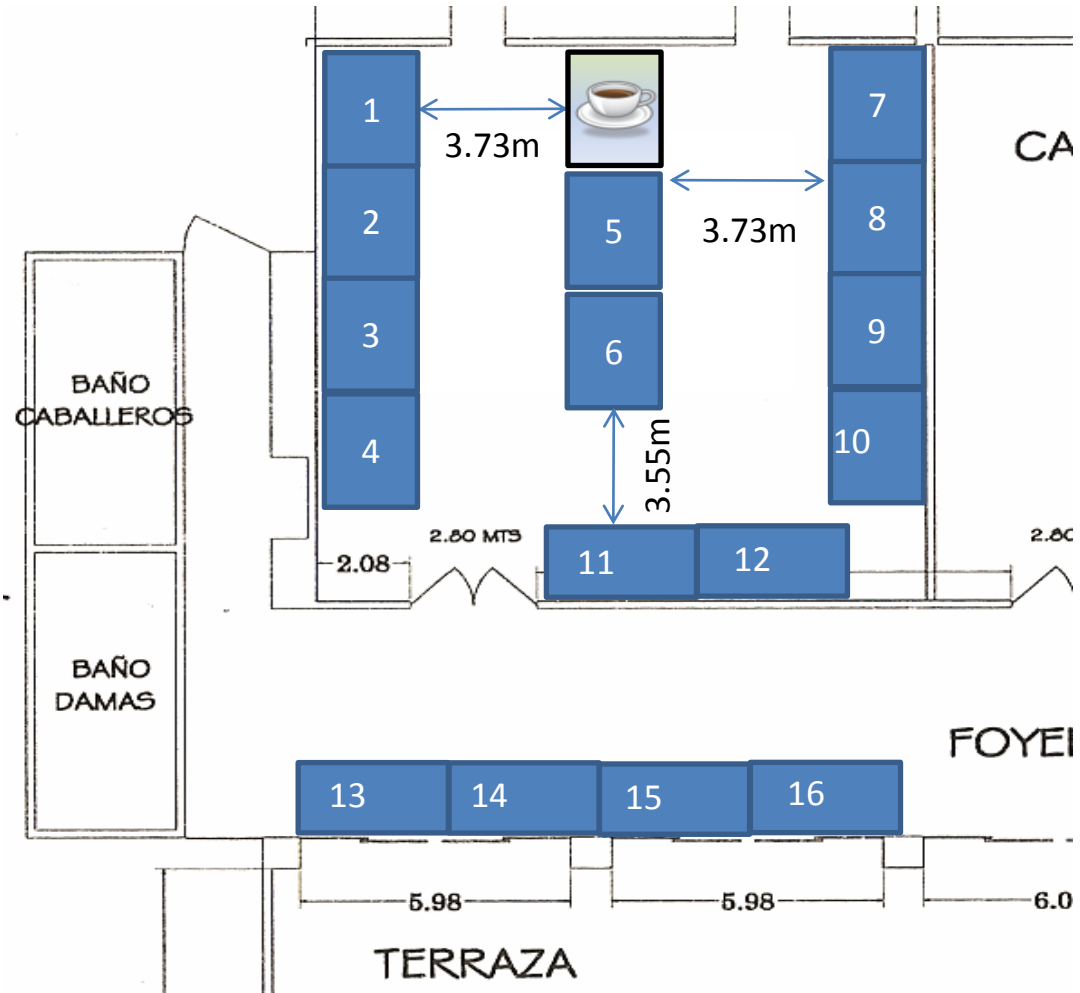

SALONES	LARGO	ANCHO	AREA
CAMINO REAL	40.88 MTS	14.62 MTS	597.66 M2
CAMINO REAL 1	13.46 MTS	14.62 MTS	196.78 M2
CAMINO REAL 2	13.93 MTS	14.62 MTS	203.65 M2
CAMINO REAL 3	13.33 MTS	14.62 MTS	195.15 M2
FOYER	42.11 MTS	6.03 MTS	253.92 M2
TERRAZA	21.65 MTS	14.63 MTS	316.73 M2

Planta general

CAMINO REAL
TUXTLA GUTIERREZ

Área de exhibición

Planta general